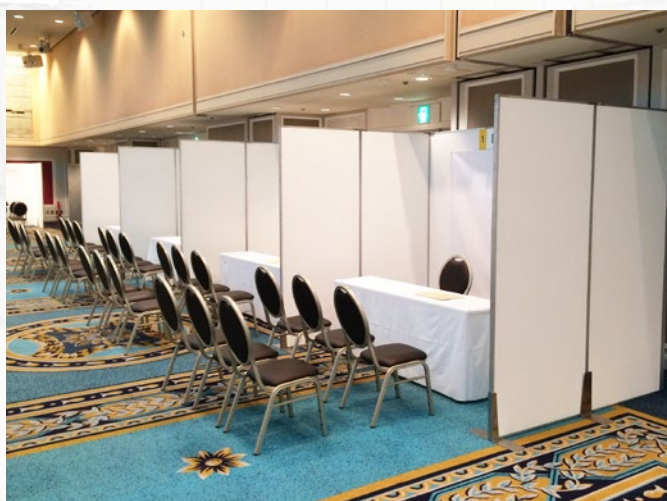

仕切壁、掲示板などに スピード施工で展示会をサポート

専用パネルにより連結。

パネル部分が木工素材なので、押しピン、画鋏を使用できます。
間仕切りとしてだけでなく、掲示板としての利用に便利です。

○間仕切り

○ブース

平面図

立面図